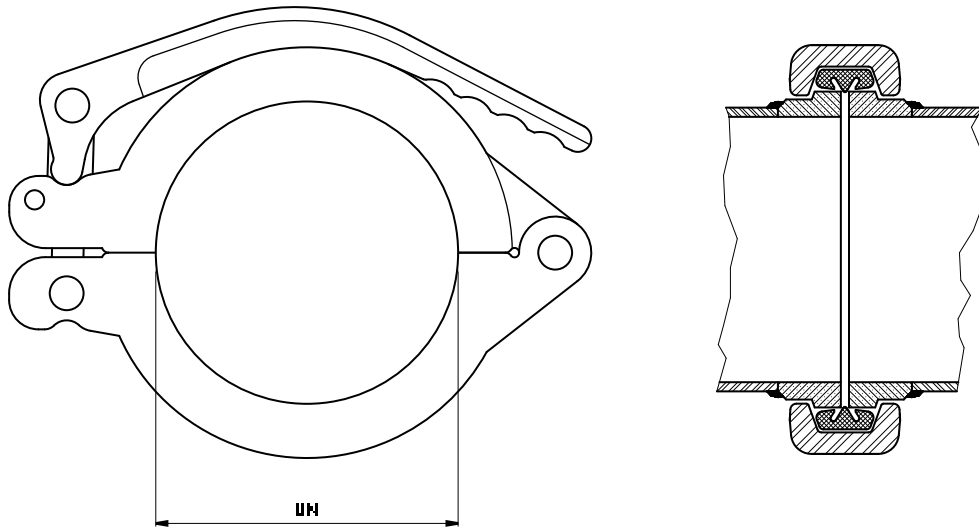

ACCESSORI PER POMPE CALCESTRUZZO  
ACCESSORIES FOR CONCRETE PUMPS

GIUNTO A LEVA REGOLABILE HEAVY DUTY – GLR/HD  
ADJUSTABLE STEEL COUPLING HEAVY DUTY  
*Pressione di Esercizio – 85Bar / Working Pressure – 85Bar*

TIPO	TYPE	GLRB35C4	GLRB45C4	GLRB55C4
DN	<i>Mm</i>	80	100	120
	<i>Inch</i>	<b>3" HD</b>	<b>4" HD</b>	<b>5" HD</b>

ACCESSORI PER POMPE CALCESTRUZZO  
ACCESSORIES FOR CONCRETE PUMPS

**GIUNTO A LEVA REGOLABILE HEAVY DUTY – GLR/HD**  
**ADJUSTABLE STEEL COUPLING HEAVY DUTY**  
*Pressione di Esercizio – 130Bar / Working Pressure – 130Bar*

<b>TIPO</b>	<b>TYPE</b>	<b>GLRB20C5</b>	<b>GLRB25C5</b>	<b>GLRB60C5</b>
<b>DN</b>	<b>Mm</b>	50	65	150
	<b>Inch</b>	<b>2" HD</b>	<b>2"½ HD</b>	<b>6" HD</b>