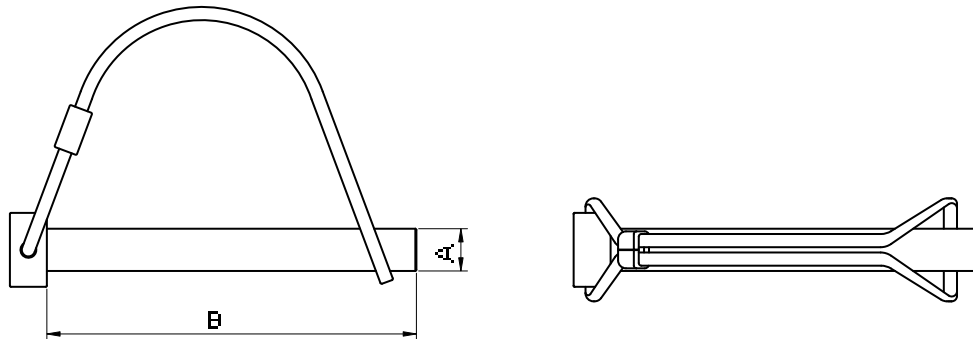

ACCESSORI PER POMPE CALCESTRUZZO
ACCESSORIES FOR CONCRETE PUMPS

SPINOTTO DI SICUREZZA
SECURITY PIN

TIPO	TYPE	SS65X56	SS65X70	SS08X70
A	Mm	6.5	6.5	8
	Inch	0.26	0.26	0.31
B	Mm	56	70	70
	Inch	2.21	2.76	2.76